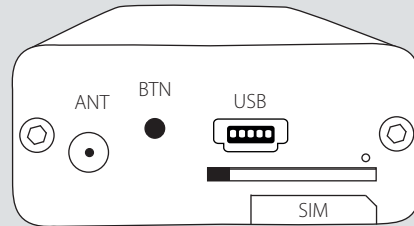

1

GSM KLÍČ LITE 3

2

3

4

5

- 1)  CALL OPERATOR
ZAVOLEJTE OPERÁTOROVI
- 2)  **PIN**
NO PIN
ZRUŠTE PIN
- 3)   NO VOICE MAIL
ZRUŠTE HLASOVOU SCHRÁNKU
- 4)   DELETE ADDRESS BOOK
VYMAŽTE ADRESÁR
- 5)   DELETE ALL SMS
VYMAŽTE VŠECHNY SMS