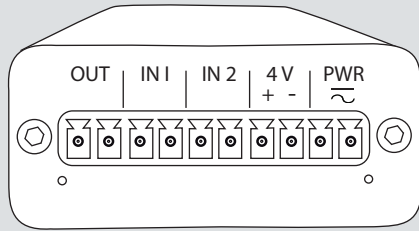

1

GSM KLÍČ LITE 3

2

3

4

5

- 1)  CALL OPERATOR
ZAVOLEJTE OPERÁTOROVI
- 2)  **PIN**
NO PIN
ZRUŠTE PIN
- 3)   NO VOICE MAIL
ZRUŠTE HLASOVOU SCHRÁNKU
- 4)   DELETE ADDRESS BOOK
VYMAŽTE ADRESÁR
- 5)   DELETE ALL SMS
VYMAŽTE VŠECHNY SMS

6

LITE 3

7

— version A
— version B

8

9

10

11