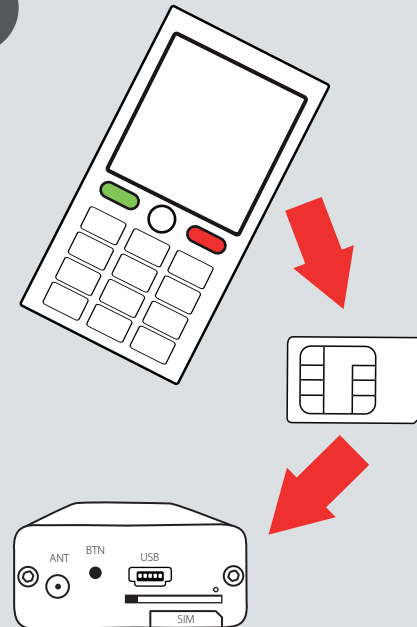

1

GSM KLÍČ LITE 3

2

3

4

5

- 1)  CALL OPERATOR
ZAVOLEJTE OPERÁTOROVI
- 2)  **PIN**
NO PIN
ZRUŠTE PIN
- 3)   NO VOICE MAIL
ZRUŠTE HLASOVOU SCHRÁNKU
- 4)   DELETE ADDRESS BOOK
VYMAŽTE ADRESÁR
- 5)   DELETE ALL SMS
VYMAŽTE VŠECHNY SMS

6

LITE 3

7

— version A
— version B

8

9

10

11