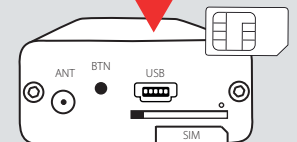

1

GSM KLÍČ LITE 3

2

3

4

5

1) CALL OPERATOR
  ZAVOLEJTE OPERÁTOROVI
2) **PIN**
  NO PIN
  ZRUŠTE PIN
3) NO VOICE MAIL
  ZRUŠTE HLASOVOU SCHRÁNKU
4) DELETE ADDRESS BOOK
  VYMAŽTE ADRESÁR
5) DELETE ALL SMS
  VYMAŽTE VŠECHNY SMS

6

LITE 3