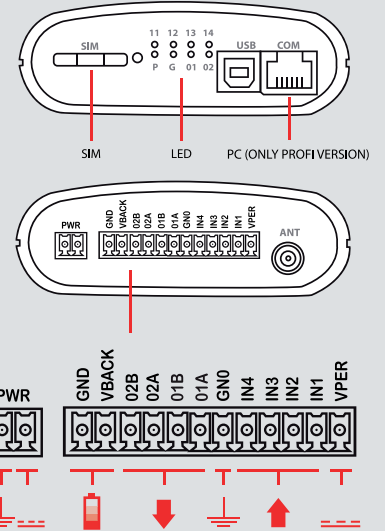

AD MASTER
+420 XXXX XXX XXX

7

GSM Klíč ADMIN

Software CZ
si stáhněte na
www.gsmklic.cz

8

9

10

11