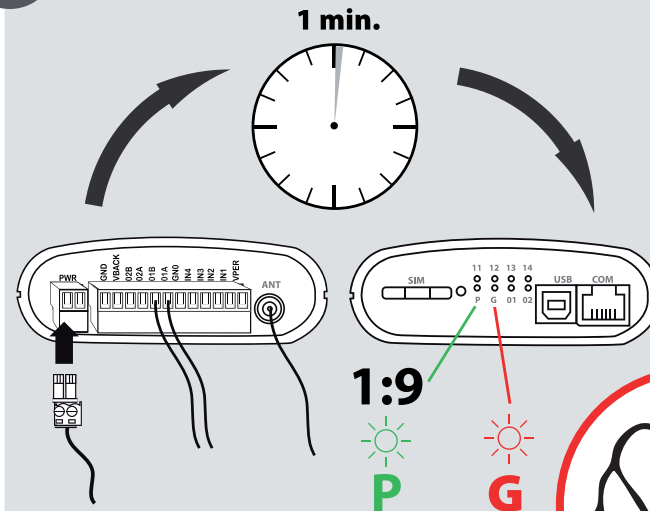

AD MASTER
+420 XXXX XXX XXX

7

GSM Klíč ADMIN

Software CZ
si stáhněte na
www.gsmklic.cz

8

9

10

11