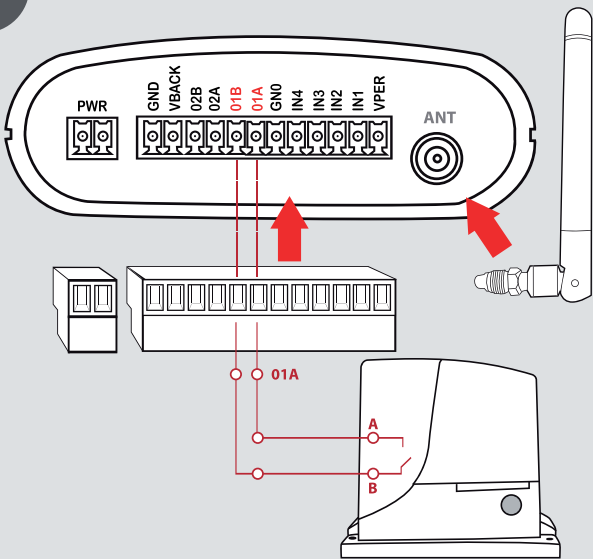

AD MASTER
+420 XXXX XXX XXX

7

GSM Klíč ADMIN

Software CZ
si stáhněte na
www.gsmklic.cz

8

9

10

11