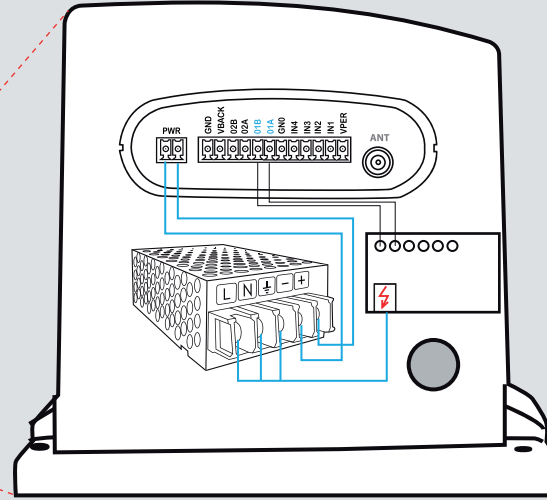

AD MASTER
+420 XXXX XXX XXX

7

GSM Klíč ADMIN

Software CZ
si stáhněte na
www.gsmklic.cz

8

9

10

11