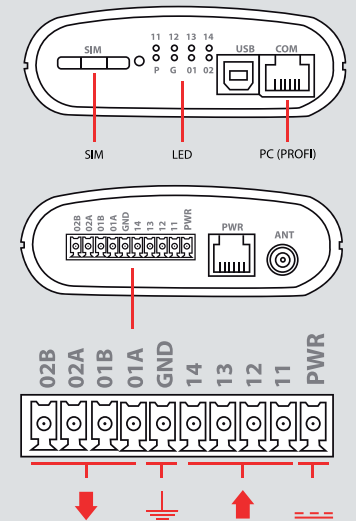

7

GSM Klíč ADMIN

Software CZ
si stáhněte na
www.gsmklic.cz

— version A
— version B

8

9

10

11