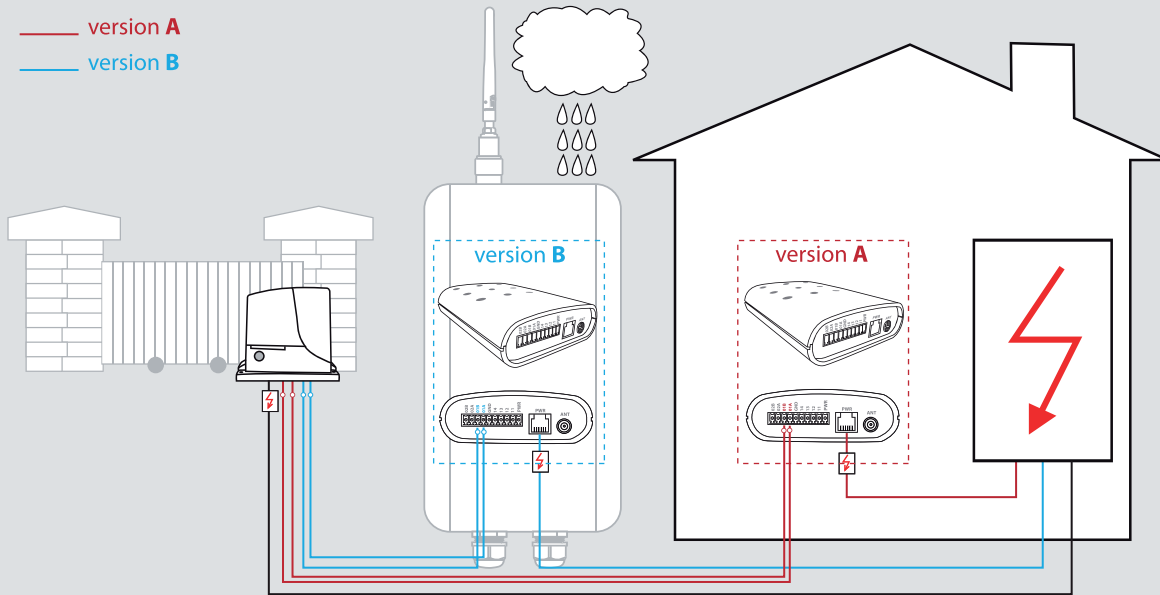

7

GSM Klíč ADMIN

Software CZ
si stáhněte na
www.gsmklic.cz

— version A
— version B

8

9

10

11