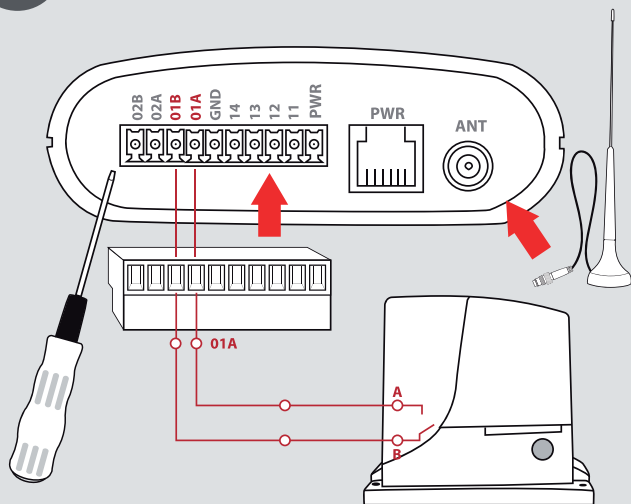

7

GSM Klíč ADMIN

Software CZ
si stáhněte na
www.gsmklic.cz

— version A
— version B

8

9

10

11