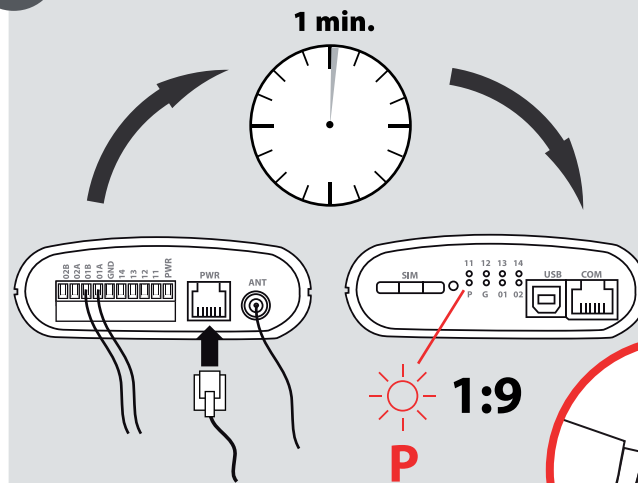

7

GSM Klíč ADMIN

Software CZ
si stáhněte na
www.gsmklic.cz

— version A
— version B

8

9

10

11